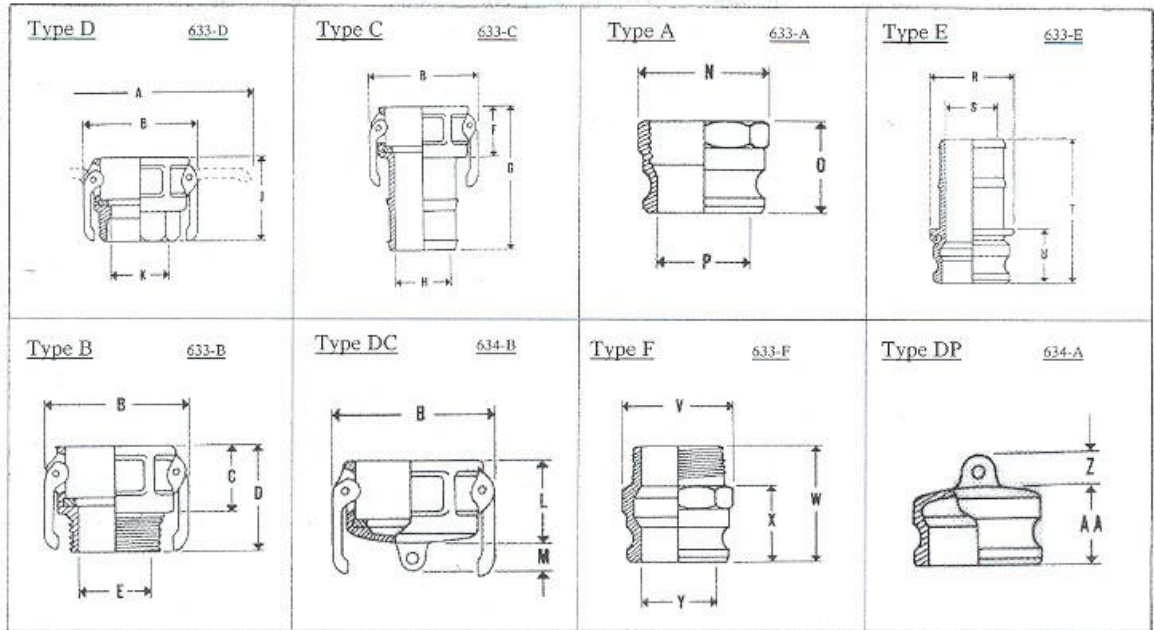

UNIVERSAL-SCHNELL-KUPPLUNGEN „KK“

Induflex

730 c - 1.99

Technische Änderungen vorbehalten

	A	B	C	D	E	F	G	H	J	K	L	M
1/2"	70	40	31	46	13	31	66	10	46	14	33	13
3/4"	115	50	33	49	19	55	85	14	49	21	34	13
1"	138	62	40	60	24	40	98	20	60	26	41	13
1 1/4"	178	81	46	68	31	46	104	26	70	35	48	13
1 1/2"	185	87	48	70	38	48	109	32	73	38	50	13
2"	195	90	54	79	48	54	124	43	79	46	57	13
2 1/2"	208	111	55	85	62	55	135	54	87	56	59	13
3"	250	143	57	90	75	57	159	65	92	73	62	13
4"	270	171	61	101	100	61	169	89	101	98	65	13
5"	300	-	61	101	122	61	188	118	105	128	65	13
6"	400	254	67	112	150	67	240	140	111	144	73	16

Size	N	O	P	S	T	U	V	W	X	Y	Z	AA
1/2"	24	37	14	10	62	28	24	52	37	14	4	26
3/4"	32	40	19	14	76	25	32	57	40	19	10	26
1"	43	48	23	19	92	36	43	69	49	23	10	23
1 1/4"	50	55	28	25	98	41	58	77	55	28	10	40
1 1/2"	56	36	36	31	102	44	56	78	56	36	10	42
2"	68	62	46	43	117	49	68	87	62	46	10	48
2 1/2"	85	86	56	56	129	51	85	98	68	56	10	49
3"	102	88	73	64	153	51	102	103	70	73	10	51
4"	126	78	98	89	163	55	126	118	78	98	12	53
5"	-	83	118	118	183	56	-	103	63	118	12	58
6"	-	82	150	138	230	60	-	108	68	150	12	58